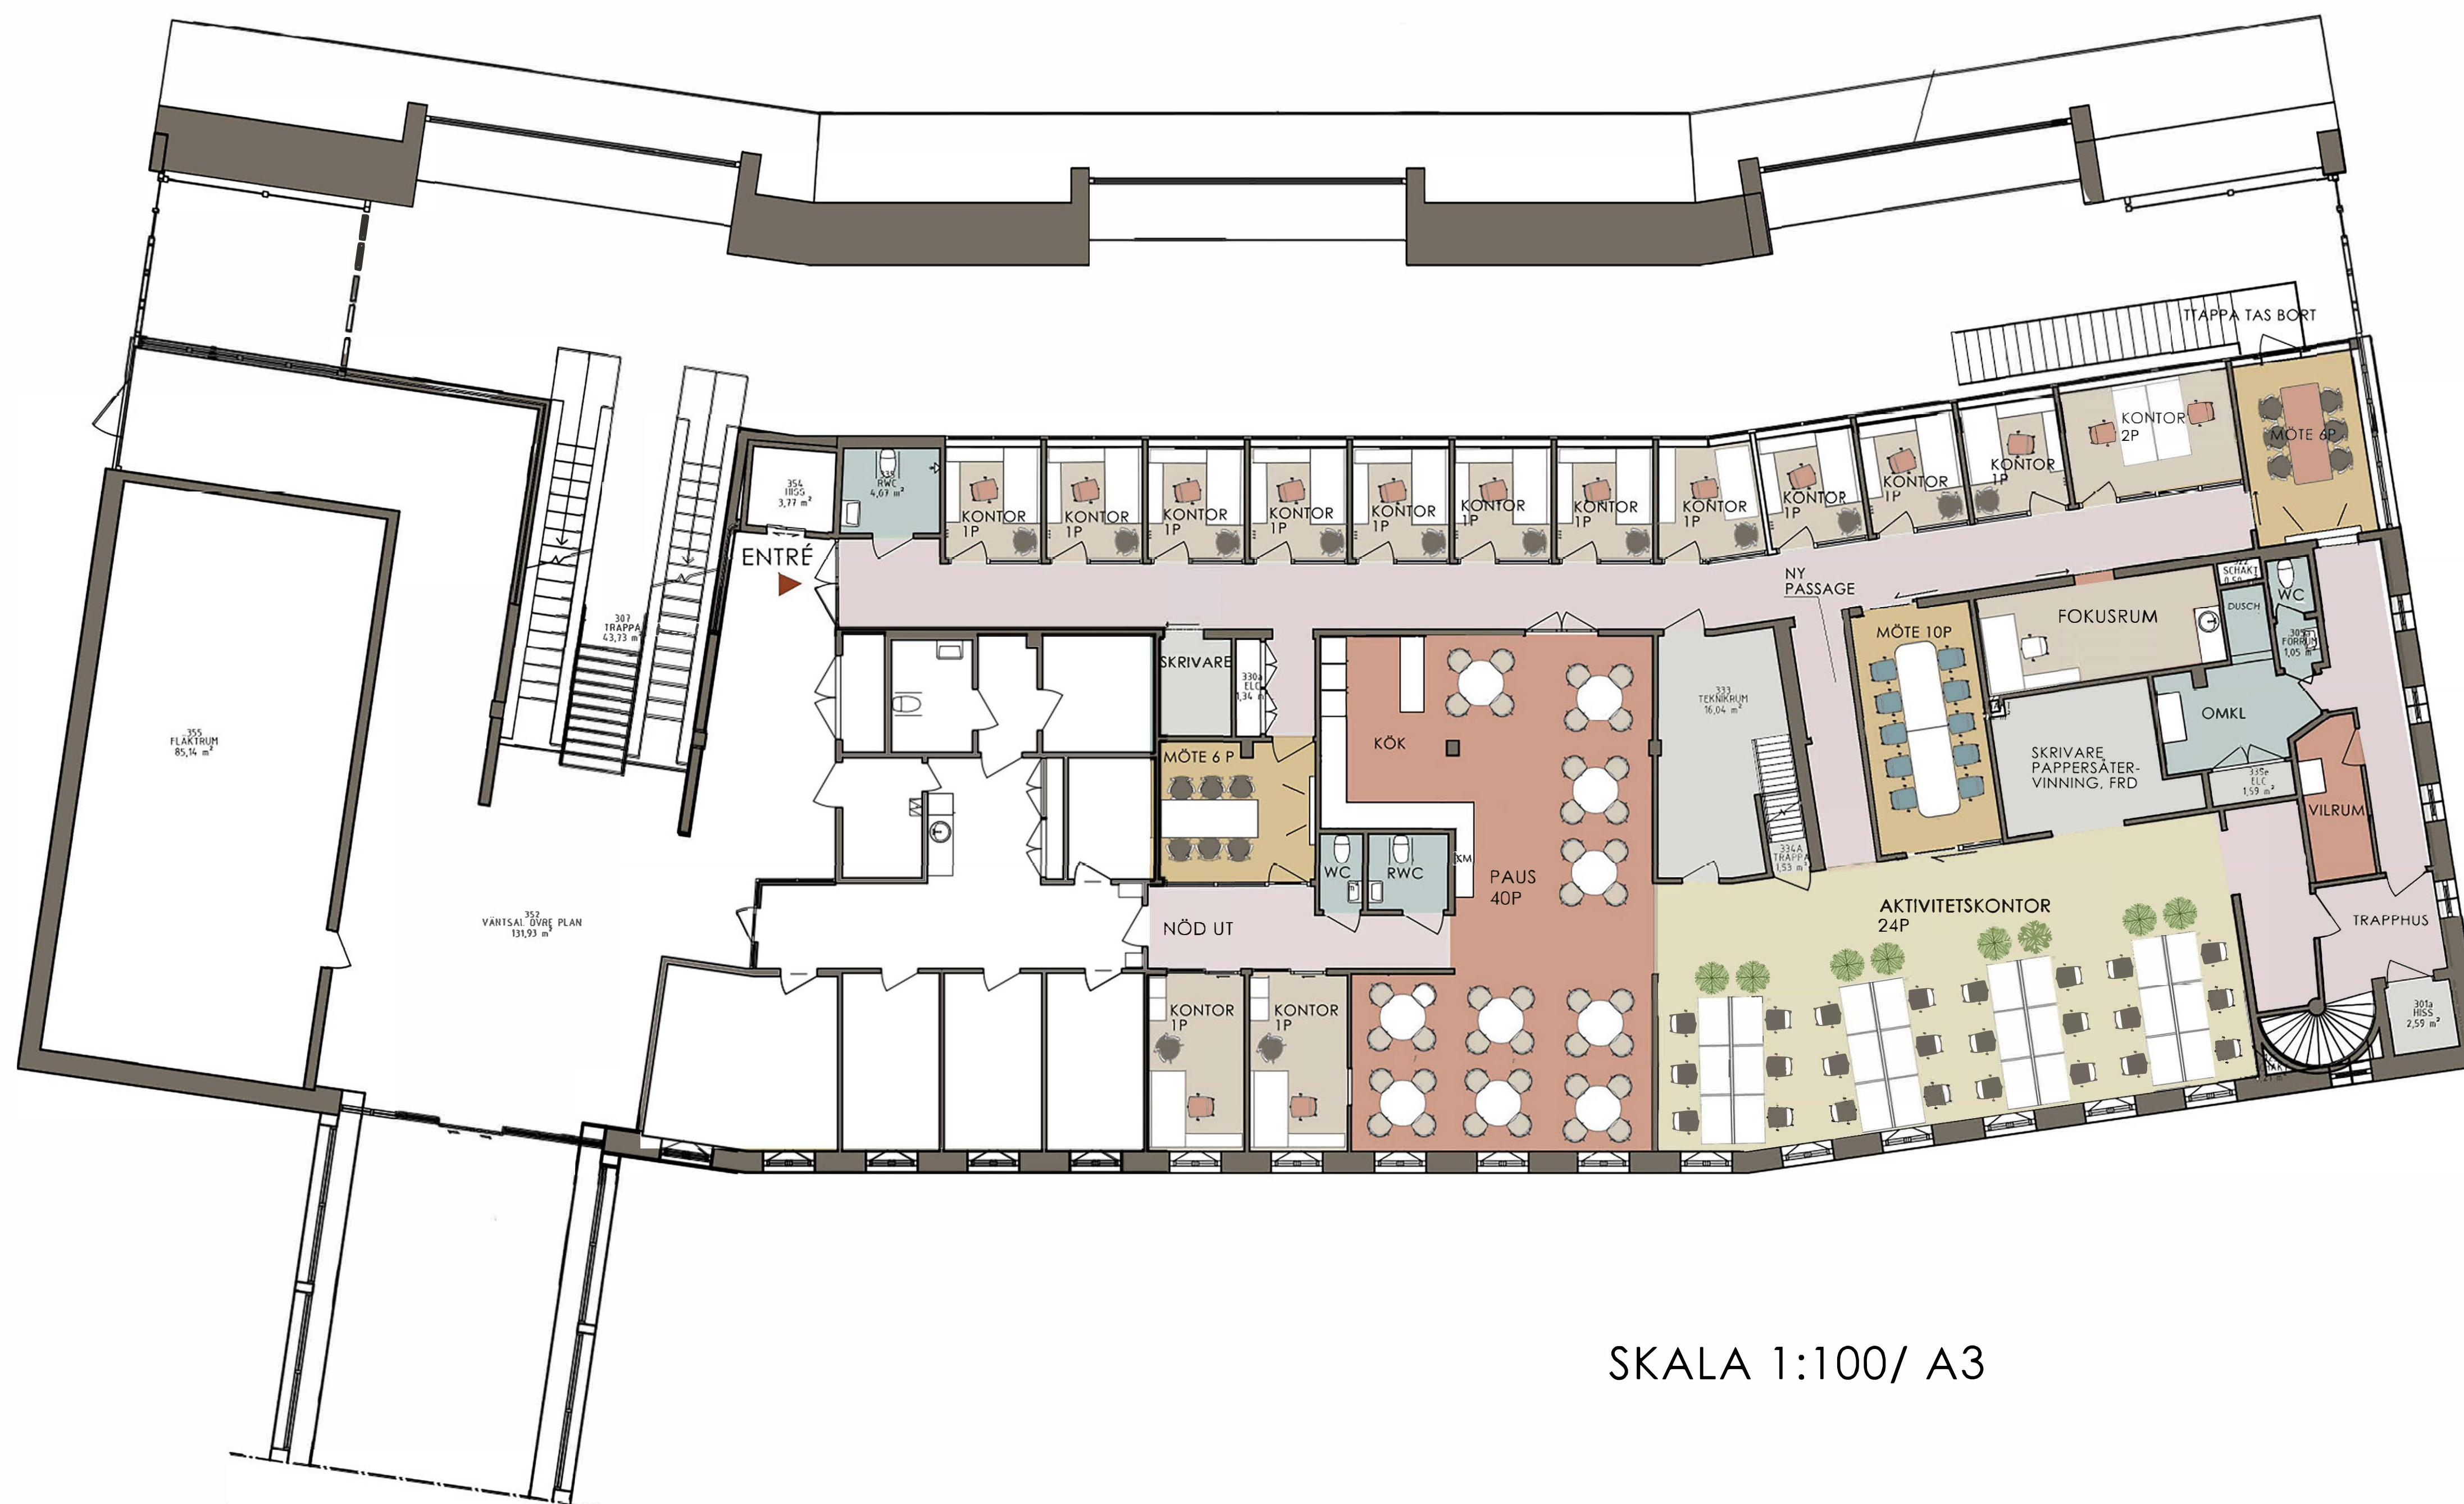

JÖNKÖPINGS RESECENTRUM

Kontorslokal 2
Plan 2

- KONTORSRUM
- AKTIVITETSKONTOR
- MÖTESRUM
- PAUSYTOR
- WC
- KOMMUNIKATIONSYTOR

SKALA 1:100/ A3

KVADRATMETER PLAN 1: 509 m²
 ANTAL ARBETSPLATSER: 39 P
 ANTAL FOKUSRUM: 1 ST
 ANTAL MÖTESRUM: 3 ST (22P)
 PENTRY/PAUS: 40 P

SKALA 1:100/A1
 SKALA 1:200/A3

ORIENTERINGFIGUR